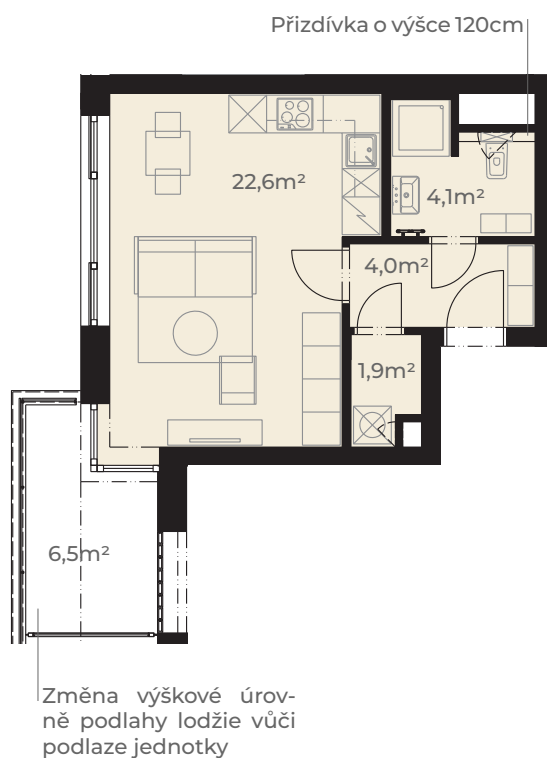

Předsíň	4,0 m ²
Koupelna s wc	4,1 m ²
Kuchyň + obývací pokoj	22,6 m ²
Komora	1,9 m ²
Užitná plocha jednotky	32,6 m²
<hr/>	
Plocha vnitřních příček	1,6 m ²
Podlahová plocha jednotky	34,2 m²
<hr/>	
Lodžie	6,5 m ²
Plocha celkem	40,7 m²

0m 5m
Měřítko 1:120

Pohled z ulice Dělostřelecká

ulice Dělostřelecká